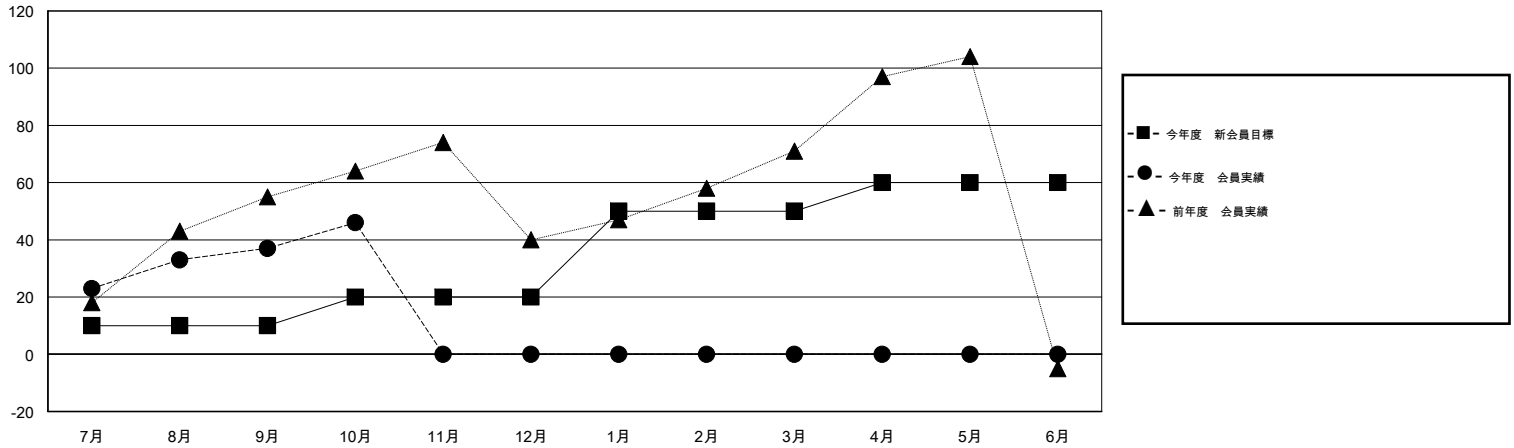

MONTHLY MEMBERSHIP PROGRESS REPORT

District 335 A

Results as of: 10/31/2015

GMT: Masayoshi Maruyama

地域 JAPAN

GMT会則地域 5-Jap

クラブ				
結果 : 2015-2016				
四半期	新クラブ目標	新クラブ	解散クラブ	純増 / 減
7月/8月/9月	0	0	0	0
10月/11月/12月	0	0	0	0
1月/2月/3月	1	0	0	0
4月/5月/6月	0	0	0	0

名				
結果 : 2015-2016				
四半期	新会員目標	チャーターメン バー / 新会員	退会者	純増 / 減
7月/8月/9月	10	66	29	37
10月/11月/12月	10	14	5	9
1月/2月/3月	30	0	0	0
4月/5月/6月	10	0	0	0

新クラブ目標及び実績累計

会員目標及び実績累計

解散クラブ: 0	34 CLUBS OF 83 一名以上の新会員を登録	男女別
		男性 1,761 (79.68%)
		女性 449 (20.32%)
退会者	健康診断データはこちら	家族会員 376
物故会員 11		世帯主 178
クラブ解散 0		世帯主以外 198
その他 23		
合計 34		