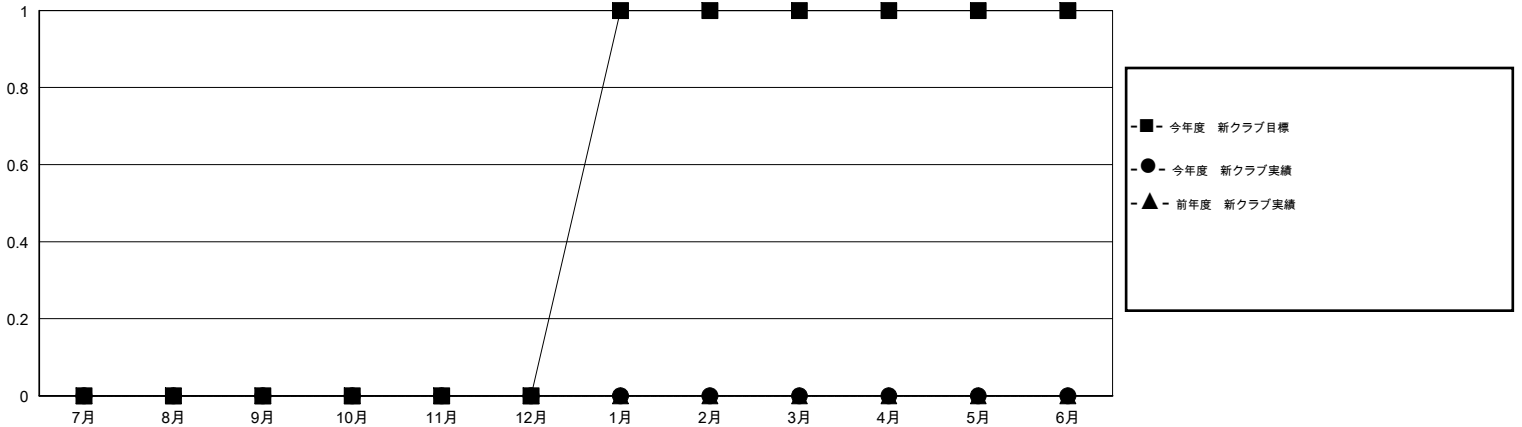

MONTHLY MEMBERSHIP PROGRESS REPORT

District 335 A

Results as of: 10/31/2015

GMT: Masayoshi Maruyama

地域 JAPAN

GMT会則地域 5-Jap

クラブ				
結果 : 2015-2016				
四半期	新クラブ目標	新クラブ	解散クラブ	純増 / 減
7月/8月/9月	0	0	0	0
10月/11月/12月	0	0	0	0
1月/2月/3月	1	0	0	0
4月/5月/6月	0	0	0	0

名				
結果 : 2015-2016				
四半期	新会員目標	チャーターメン バー / 新会員	退会者	純増 / 減
7月/8月/9月	10	66	29	37
10月/11月/12月	10	14	5	9
1月/2月/3月	30	0	0	0
4月/5月/6月	10	0	0	0

新クラブ目標及び実績累計